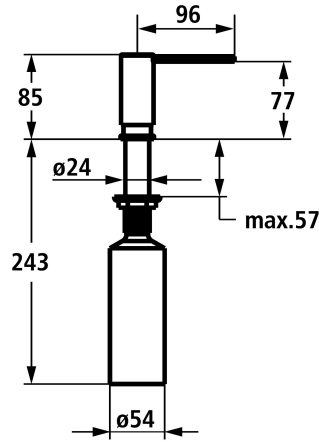

## KWC MODERN Zeepdispenser style

Modell-Linie: ACCESSOIRES | Z.540.159.779  
Accessoires | Zeepverdelers

### KWC-No.

**3600009613**

chromeline

**3600009597**

matt black

**3600009614**

roestvrij staal

**340000107**

NEW

\* Zeepdispenser Modern style

\* Bij te vullen zonder demonteren van de zeephouder

\* Tafelboring ø26 mm

\* Levering:

- Pomp Z.540.162

- Zeephouder met 300 ml Inhoud Z.540.161

### Technical Data

Uitloop

SCHWENKBAR

Diameter

33 mm

Handling

TOPBEDIENT

Kleurcode