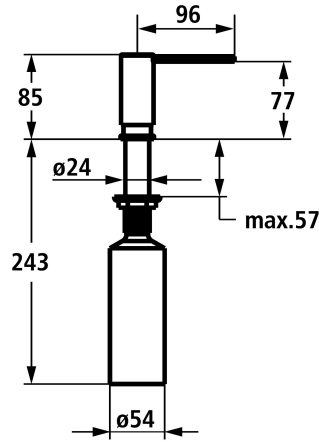

## KWC MODERN Zeepdispenser style

Modell-Linie: ACCESSOIRES | Z.540.159.779  
Accessoires | Zeepverdelers

### KWC-No.

**3600009613**

chromeline

**3600009597**

matt black

**3600009614**

roestvrij staal

**340000107**  
industrial black

NEW

\* Zeepdispenser Modern style

\* Bij te vullen zonder demonteren van de zeephouder

\* Tafelboring ø26 mm

\* Levering:

- Pomp Z.540.162

- Zeephouder met 300 ml Inhoud Z.540.161

### Technical Data

Uitloop

SCHWENKBAR

Diameter

33 mm

Bediening

TOPBEDIENT

Kleurcode