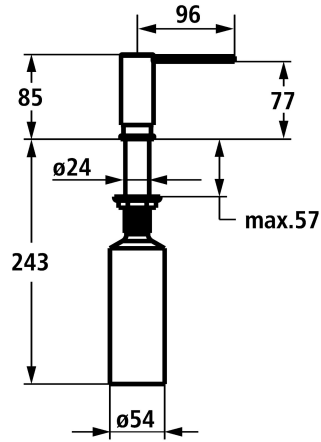

### KWC-No.

**3600009613**

chromeline

**3600009597**

matt black

**3600009614**

acciaio inox

**340000107**

NEW

\* Distributore di sapone Modern style

\* Ricarica dall'alto

\* Foratura ø26 mm

\* Incluso nella fornitura:

- Pompa Z.540.162

- Erogatore di sapone con capacità di 300 ml Z.540.161

### Dati tecnici

bocca

Diametro

Operazione

Codice colore

Tipo di installazione

Tipo di articolo

Dimensioni in altezza