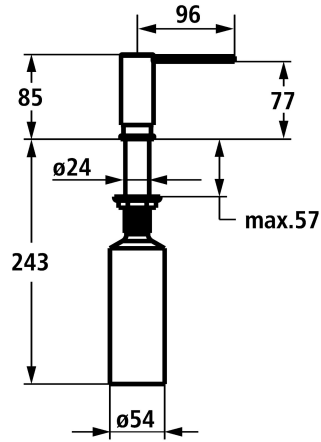

### KWC-No.

**3600009613**

chromeline

**3600009597**

matt black

**3600009614**

acciaio inox

**340000107**

NEW

\* Distributore di sapone Modern style

\* Ricarica dall'alto

\* Foratura ø26 mm

\* Incluso nella fornitura:

- Pompa Z.540.162

- Erogatore di sapone con capacità di 300 ml Z.540.161

### Dati tecnici

Bocca

Diametro

Operazione

Codice colore

Tipo di installazione

Tipo di articolo

Dimensioni in altezza