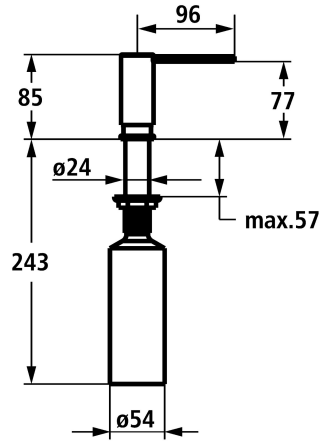

KWC MODERN

Distributeur de savon style

Modell-Linie: ACCESSOIRES | Z.540.159.779

Accessoires | Distributeurs de savon

KWC-No.

3600009613

chromeline

3600009597

brushed gold

brushed copper

brushed graphite

NEW

- * Distributeur de savon Modern style
- * Recharge facile, sans démontage du distributeur
- * Perçage utile ø26 mm

- * Livraison:
- Pompe Z.540.162
- Réservoir de savon 300 ml Z.540.161

Données techniques

goulot

Diamètre

Commande

Code couleur

Type d'installation

Type d'article

Dimension de la hauteur