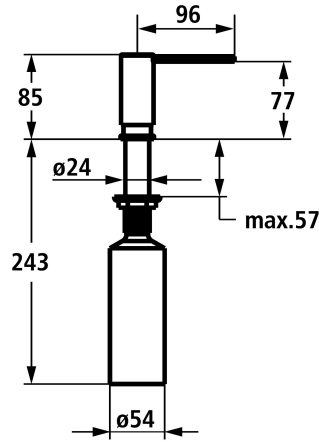

KWC MODERN Distributeur de savon style

Modell-Linie: ACCESSOIRES | Z.540.159.779
Accessoires | Distributeurs de savon

KWC-No.

3600009613

chromeline

3600009597

matt black

3600009614

brushed graphite

NEW

- * Distributeur de savon Modern style
- * Recharge facile, sans démontage du distributeur
- * Perçage utile ø26 mm

- * Livraison:
- Pompe Z.540.162
- Réservoir de savon 300 ml Z.540.161

Données techniques

goulot

Diamètre

Commande

Code couleur

Type d'installation

Type d'article

Dimension de la hauteur