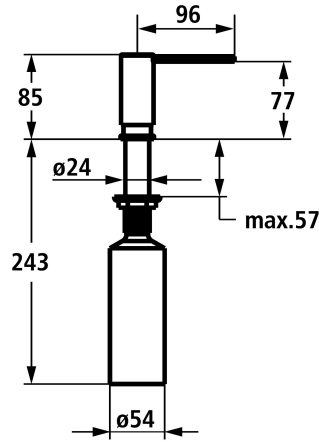

## KWC MODERN Soap dispenser style

Modell-Linie: **ACCESSOIRES | Z.540.159.779**  
Accesorios | Dispensador de jabón

### KWC-No.

**3600009613**  
chromeline

**3600009597**  
matt black

**3600009614**  
stainless steel

**340000107**  
industrial black

**340000106**  
brushed gold

**340000112**  
brushed copper

**340000111**  
brushed graphite

NEW

\* Dispensador de jabón Modern style  
\* Rellenado sin extracción del contenedor de jabón  
\* Medida orificios ø26 mm

\* Volumen de entrega:  
- Bomba Z.540.162  
- Contenedor jabón 300 ml capacidad Z.540.161

### Datos técnicos

caño

Diámetro

Operación

Código de color

Tipo de instalación

Tipo de artículo

Dimensión de la altura