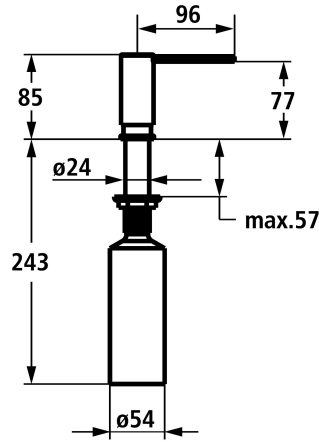

KWC MODERN Seifenspender style

Modell-Linie: ACCESSOIRES | Z.540.159.779
Accessoires | Seifenspender

KWC-Nr.

3600009613

chromeline

3600009597

matt black

3600009614

chromeline

matt black

Edelstahl

brushed gold

brushed copper

brushed graphite

NEW

* Seifenspender Modern style
* Nachfüllbar ohne Ausbau des Seifenbehälters
* Tischbohrung ø26 mm

* Lieferumfang:
- Pumpe Z.540.162
- Seifenbehälter mit 300 ml Fassungsvermögen Z.540.161

Technische Daten

Auslauf
Bedienung
Farbcode
Installationsart
Artikeltyp
Material
Ausladung A
Schwenkbereich standardmässig
Höhe maximal
Durchmesser

schwenkbar
topbedient
brushed graphite
Standmontage
Seifenspender
rostfreier Stahl
96 mm
360 Grad
87 mm
33 mm