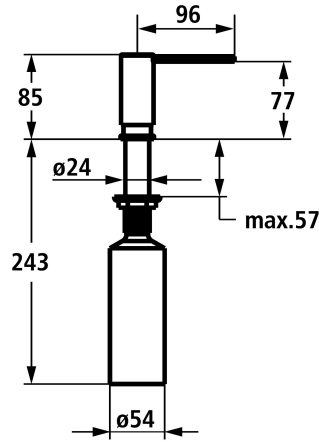

KWC MODERN Seifenspender style

Modell-Linie: ACCESSOIRES | Z.540.159.779
Accessories | Seifenspender

KWC-Nr.

3600009613

chromeline

3600009597

matt black

3600009614

brushed graphite

NEW

* Seifenspender Modern style
* Nachfüllbar ohne Ausbau des Seifenbehälters
* Tischbohrung $\varnothing 26$ mm

* Lieferumfang:
- Pumpe Z.540.162
- Seifenbehälter mit 300 ml Fassungsvermögen Z.540.161

Technische Daten

Auslauf

schwenkbar

Durchmesser

33 mm

Bedienung

topbedient

Farbcode

brushed graphite

Installationsart

Standmontage

Artikeltyp

Seifenspender

Mass Höhe

87

Ausladung A