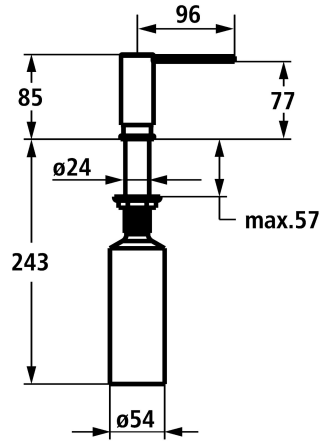

### KWC-Nr.

**3600009613**

chromeline

**3600009597**

matt black

**3600009614**

Edelstahl

**340000107**

NEW

\* Seifenspender Modern style  
\* Nachfüllbar ohne Ausbau des Seifenbehälters  
\* Tischbohrung  $\varnothing 26$  mm

\* Lieferumfang:  
- Pumpe Z.540.162  
- Seifenbehälter mit 300 ml Fassungsvermögen Z.540.161

### Technische Daten

Auslauf

schwenkbar

Durchmesser

33 mm

Bedienung

topbedient

Farbcode

brushed graphite

Installationsart

Standmontage

Artikeltyp

Seifenspender

Mass Höhe

87

Ausladung A