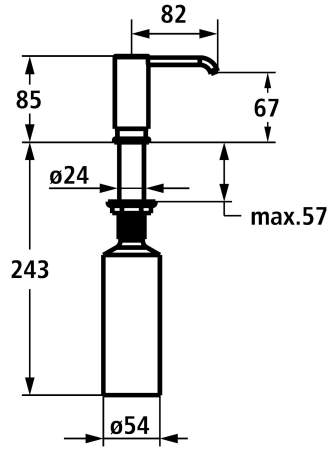

KWC MODERN

Distributore di sapone bent

Modell-Linie: ACCESSOIRES | Z.540.157.779

Accessori | Distributori di sapone liquido

KWC-No.

3600009603

chromeline

3600009593

brushed gold

brushed copper

brushed graphite

NEW

* Distributore di sapone Modern bent

* Ricarica dall'alto

* Foratura ø26 mm

* Incluso nella fornitura:

- Pompa Z.540.162

- Erogatore di sapone con capacità di 300 ml Z.540.161

Dati tecnici

bocca

Diametro

Operazione

Codice colore

Tipo di installazione

Tipo di articolo

Dimensioni in altezza

Proiezione A

Materiale

SCHWENKBAR

33 mm

TOPBEDIENT

brushed graphite