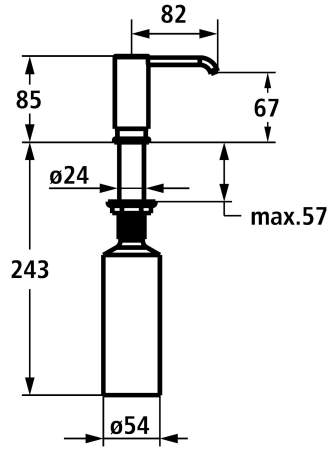

KWC MODERN

Distributore di sapone bent

Modell-Linie: ACCESSOIRES | Z.540.157.779

Accessori | Distributori di sapone liquido

KWC-No.

3600009603

chromeline

3600009593

brushed gold

brushed copper

brushed graphite

NEW

* Distributore di sapone Modern bent

* Ricarica dall'alto

* Foratura ø26 mm

* Incluso nella fornitura:

- Pompa Z.540.162

- Erogatore di sapone con capacità di 300 ml Z.540.161

Dati tecnici

Bocca

Diametro

Operazione

Codice colore

Tipo di installazione

Tipo di articolo

Dimensioni in altezza

Proiezione A

Materiale

teamNumber

SCHWENKBAR

33 mm

TOPBEDIENT