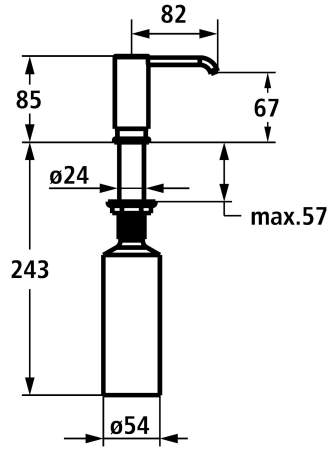

## KWC MODERN

Distributeur de savon bent

Modell-Linie: ACCESSOIRES | Z.540.157.779

Accessoires | Distributeurs de savon

### KWC-No.

**3600009603**

chromeline

**3600009593**

matt black

**3600009592**

acier inoxydable

**3600009594**

NEW

- \* Distributeur de savon Modern bent
- \* Recharge facile, sans démontage du distributeur
- \* Perçage utile  $\varnothing 26$  mm

- \* Livraison:
  - Pompe Z.540.162
  - Réservoir de savon 300 ml Z.540.161

### Données techniques

goulot

Diamètre

Commande

Code couleur

Type d'installation

Type d'article

Dimension de la hauteur