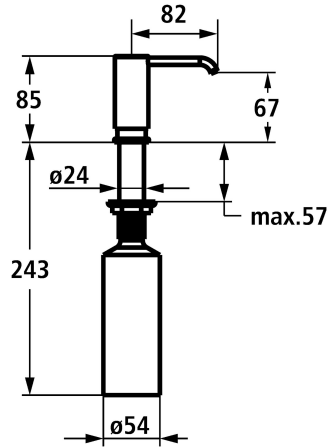

KWC MODERN

Distributeur de savon bent

Modell-Linie: ACCESSOIRES | Z.540.157.779

Accessoires | Distributeurs de savon

KWC-No.

3600009603

chromeline

3600009593

brushed copper

340000110

brushed graphite

Code couleur

chromeline

matt black

acier inoxydable

industrial black

brushed gold

brushed copper

brushed graphite

NEW

- * Distributeur de savon Modern bent
- * Recharge facile, sans démontage du distributeur
- * Perçage utile ø26 mm

- * Livraison:
- Pompe Z.540.162
- Réservoir de savon 300 ml Z.540.161

Données techniques

goulot

Diamètre

Commande

Code couleur

Type d'installation

Type d'article

Dimension de la hauteur