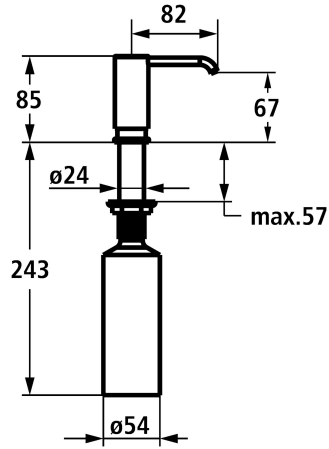

KWC MODERN Seifenspender bent

Modell-Linie: ACCESSOIRES | Z.540.157.779
Accessories | Seifenspender

KWC-Nr.

3600009603

chromeline

3600009593

matt black

3600009592

brushed graphite

NEW

* Seifenspender Modern bent
* Nachfüllbar ohne Ausbau des Seifenbehälters
* Tischbohrung ø26 mm

* Lieferumfang:
- Pumpe Z.540.162
- Seifenbehälter mit 300 ml Fassungsvermögen Z.540.161

Technische Daten

Auslauf

schwenkbar

Durchmesser

33 mm

Bedienung

topbedient

Farbcode

brushed graphite

Installationsart

Standmontage

Artikeltyp

Seifenspender

Mass Höhe

87

Ausladung A