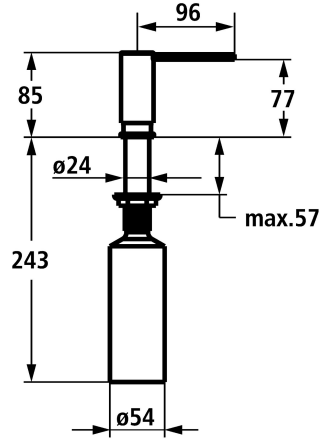

## KWC MODERN Zeepdispenser style

Modell-Linie: ACCESSOIRES | Z.540.159.751  
Accessoires | Zeepverdelers

### KWC-No.

**3600009613**

chromeline

**3600009597**

matt black

**3600009614**

roestvrij staal

**340000107**

NEW

\* Zeepdispenser Modern style

\* Bij te vullen zonder demonteren van de zeephouder

\* Tafelboring ø26 mm

\* Levering:

- Pomp Z.540.162

- Zeephouder met 300 ml Inhoud Z.540.161

### Technical Data

Uitloop

SCHWENKBAR

Diameter

33 mm

Handling

TOPBEDIENT

Kleurcode