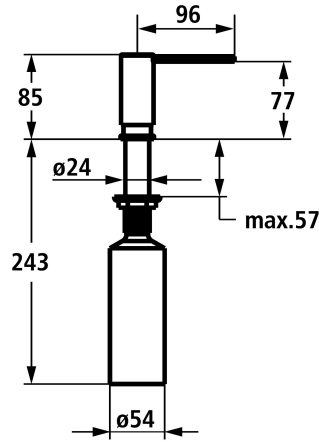

KWC MODERN Zeepdispenser style

Modell-Linie: ACCESSOIRES | Z.540.159.751
Accessoires | Zeepverdelers

KWC-No.

3600009613
chromeline

3600009597
matt black

3600009614
roestvrij staal

340000107
industrial black

340000106
brushed gold

340000112
brushed copper

340000111
brushed graphite

Kleurcode

chromeline

matt black

roestvrij staal

industrial black

brushed gold

brushed copper

brushed graphite

NEW

* Zeepdispenser Modern style
* Bij te vullen zonder demonteren van de zeephouder
* Tafelboring $\varnothing 26$ mm

* Levering:
- Pomp Z.540.162
- Zeephouder met 300 ml Inhoud Z.540.161

Technical Data

Uitloop

SCHWENKBAR

Diameter

33 mm

Bediening

TOPBEDIENT

Kleurcode