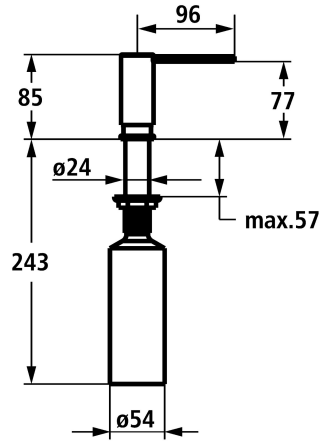

### KWC-No.

**3600009613**

chromeline

**3600009597**

matt black

**3600009614**

acciaio inox

**340000107**

NEW

\* Distributore di sapone Modern style

\* Ricarica dall'alto

\* Foratura ø26 mm

\* Incluso nella fornitura:

- Pompa Z.540.162

- Erogatore di sapone con capacità di 300 ml Z.540.161

### Dati tecnici

bocca

Diametro

Operazione

Codice colore

Tipo di installazione

Tipo di articolo

Dimensioni in altezza