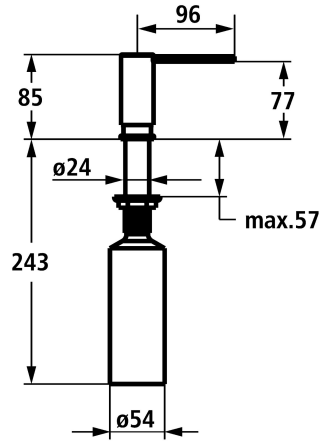

KWC MODERN

Distributore di sapone style

Modell-Linie: ACCESSOIRES | Z.540.159.751

Accessori | Distributori di sapone liquido

KWC-No.

3600009613

chromeline

3600009597

brushed gold

brushed copper

brushed graphite

NEW

* Distributore di sapone Modern style

* Ricarica dall'alto

* Foratura ø26 mm

* Incluso nella fornitura:

- Pompa Z.540.162

- Erogatore di sapone con capacità di 300 ml Z.540.161

Dati tecnici

Bocca

Diametro

Operazione

Codice colore

Tipo di installazione

Tipo di articolo

Dimensioni in altezza

Proiezione A

Materiale

teamNumber

SCHWENKBAR

33 mm

TOPBEDIENT