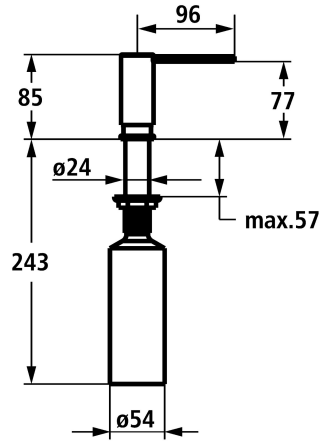

KWC MODERN

Distributeur de savon style

Modell-Linie: ACCESSOIRES | Z.540.159.751

Accessoires | Distributeurs de savon

KWC-No.

3600009613

chromeline

3600009597

brushed gold

brushed copper

brushed graphite

NEW

- * Distributeur de savon Modern style
- * Recharge facile, sans démontage du distributeur
- * Perçage utile ø26 mm

- * Livraison:
- Pompe Z.540.162
- Réservoir de savon 300 ml Z.540.161

Données techniques

goulot

Diamètre

Commande

Code couleur

Type d'installation

Type d'article

Dimension de la hauteur