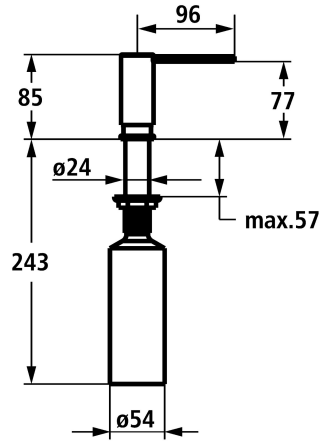

### KWC-No.

**3600009613**

chromeline

**3600009597**

matt black

**3600009614**

acier inoxydable

**340000107**

NEW

- \* Distributeur de savon Modern style
- \* Recharge facile, sans démontage du distributeur
- \* Perçage utile ø26 mm

- \* Livraison:
- Pompe Z.540.162
- Réservoir de savon 300 ml Z.540.161

### Données techniques

goulot

Diamètre

Commande

Code couleur

Type d'installation

Type d'article

Dimension de la hauteur