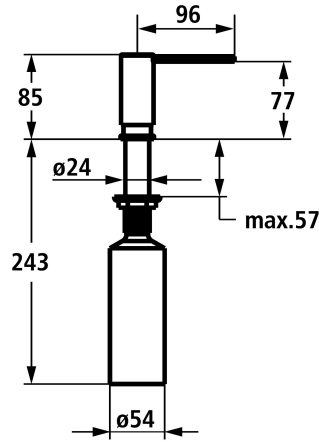

KWC MODERN Soap dispenser style

Modell-Linie: **ACCESSOIRES | Z.540.159.751**
Accesorios | Dispensador de jabón

KWC-No.

3600009613
chromeline

3600009597
matt black

3600009614
stainless steel

340000107
industrial black

340000106
brushed gold

340000112
brushed copper

340000111
brushed graphite

Código de color

chromeline

matt black

acero inoxidable

industrial black

brushed gold

brushed copper

brushed graphite

NEW

* Dispensador de jabón Modern style
* Rellenado sin extracción del contenedor de jabón
* Medida orificios ø26 mm

* Volumen de entrega:
- Bomba Z.540.162
- Contenedor jabón 300 ml capacidad Z.540.161

Datos técnicos

caño

Diámetro

Operación

Código de color

Tipo de instalación

Tipo de artículo

Dimensión de la altura