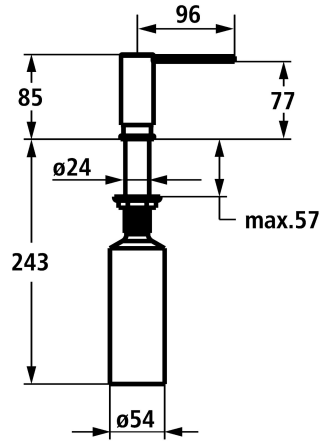

KWC MODERN Seifenspender style

Modell-Linie: ACCESSOIRES | Z.540.159.751
Accessories | Seifenspender

KWC-Nr.

3600009613

chromeline

3600009597

matt black

3600009614

brushed graphite

NEW

* Seifenspender Modern style
* Nachfüllbar ohne Ausbau des Seifenbehälters
* Tischbohrung ø26 mm

* Lieferumfang:
- Pumpe Z.540.162
- Seifenbehälter mit 300 ml Fassungsvermögen Z.540.161

Technische Daten

Auslauf

schwenkbar

Durchmesser

33 mm

Bedienung

topbedient

Farbcode

industrial black

Installationsart

Standmontage

Artikeltyp

Seifenspender

Mass Höhe

87

Ausladung A