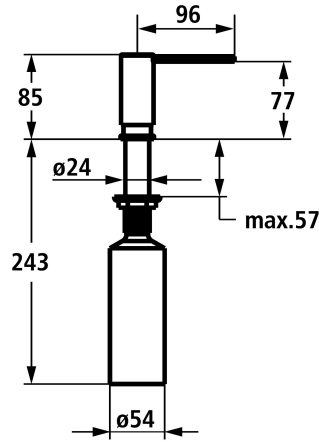

KWC MODERN Seifenspender style

Modell-Linie: ACCESSOIRES | Z.540.159.751
Accessoires | Seifenspender

KWC-Nr.

3600009613

chromeline

3600009597

matt black

3600009614

brushed graphite

NEW

* Seifenspender Modern style
* Nachfüllbar ohne Ausbau des Seifenbehälters
* Tischbohrung $\varnothing 26$ mm

* Lieferumfang:
- Pumpe Z.540.162
- Seifenbehälter mit 300 ml Fassungsvermögen Z.540.161

Technische Daten

Auslauf

schwenkbar

Durchmesser

33 mm

Bedienung

topbedient

Farbcode

industrial black

Installationsart

Standmontage

Artikeltyp

Seifenspender

Mass Höhe

87

Ausladung A