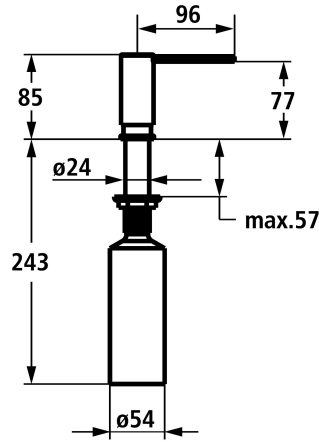

KWC MODERN Zeepdispenser style

Modell-Linie: ACCESSOIRES | Z.540.159.775
Accessoires | Zeepverdelers

KWC-No.

3600009613

chromeline

3600009597

matt black

3600009614

NEW

* Zeepdispenser Modern style

* Bij te vullen zonder demonteren van de zeephouder

* Tafelboring ø26 mm

* Levering:

- Pomp Z.540.162

- Zeephouder met 300 ml Inhoud Z.540.161

Technical Data

Uitloop

SCHWENKBAR

Diameter

33 mm

Handling

TOPBEDIENT

Kleurcode

brushed gold

Installation_type

STANDMONTAGE

Type artikel

Zeepdispenser

Hoogteafmeting

87

Projection_A

A96