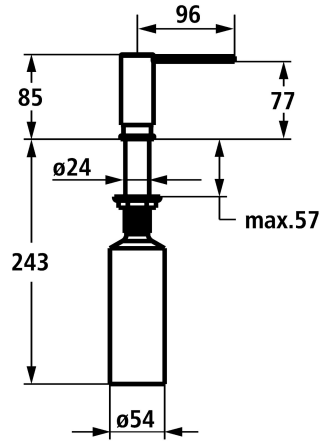

KWC MODERN Zeepdispenser style

Modell-Linie: ACCESSOIRES | Z.540.159.775
Accessoires | Zeepverdelers

KWC-No.

3600009613

chromeline

3600009597

matt black

3600009614

NEW

* Zeepdispenser Modern style

* Bij te vullen zonder demonteren van de zeephouder

* Tafelboring ø26 mm

* Levering:

- Pomp Z.540.162

- Zeephouder met 300 ml Inhoud Z.540.161

Technical Data

Uitloop

SCHWENKBAR

Diameter

33 mm

Bediening

TOPBEDIENT

Kleurcode

brushed gold

Type installatie

STANDMONTAGE

Type artikel

Zeepdispenser

Hoogteafmeting

87

Projectie A

A96