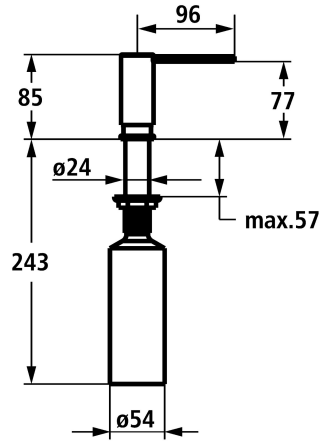

KWC MODERN

Distributore di sapone style

Modell-Linie: ACCESSOIRES | Z.540.159.775

Accessori | Distributori di sapone liquido

KWC-No.

3600009613

chromeline

3600009597

brushed gold

brushed copper

brushed graphite

NEW

* Distributore di sapone Modern style

* Ricarica dall'alto

* Foratura ø26 mm

* Incluso nella fornitura:

- Pompa Z.540.162

- Erogatore di sapone con capacità di 300 ml Z.540.161

Dati tecnici

Bocca

Diametro

Operazione

Codice colore

Tipo di installazione

Tipo di articolo

Dimensioni in altezza

Proiezione A

Materiale

teamNumber

SCHWENKBAR

33 mm

TOPBEDIENT