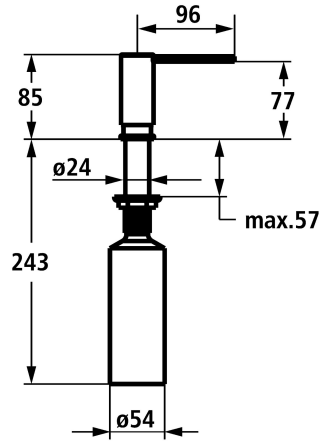

### KWC-No.

**3600009613**

chromeline

**3600009597**

matt black

**3600009614**

acier inoxydable

**340000107**

NEW

\* Distributeur de savon Modern style  
\* Recharge facile, sans démontage du distributeur  
\* Perçage utile ø26 mm

\* Livraison:  
- Pompe Z.540.162  
- Réservoir de savon 300 ml Z.540.161

### Données techniques

goulot

Diamètre

Commande

Code couleur

Type d'installation

Type d'article

Dimension de la hauteur