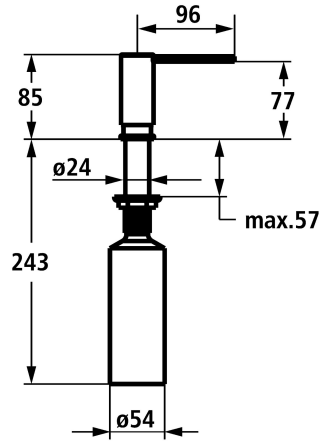

KWC MODERN

Distributeur de savon style

Modell-Linie: ACCESSOIRES | Z.540.159.775
Accessoires | Distributeurs de savon

KWC-No.

3600009613

chromeline

3600009597

matt black

brushed copper

brushed graphite

NEW

- * Distributeur de savon Modern style
- * Recharge facile, sans démontage du distributeur
- * Perçage utile ø26 mm

- * Livraison:
- Pompe Z.540.162
- Réservoir de savon 300 ml Z.540.161

Données techniques

goulot

Diamètre

Commande

Code couleur

Type d'installation

Type d'article

Dimension de la hauteur

Projection A

Matière

teamNumber

SCHWENKBAR

33 mm

TOPBEDIENT

brushed gold

STANDMONTAGE