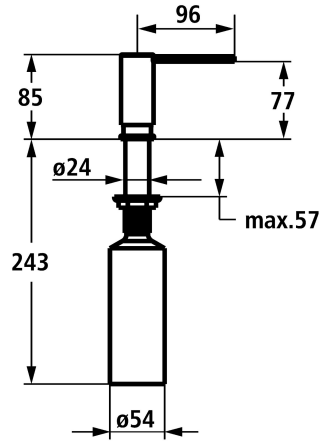

KWC MODERN

Distributeur de savon style

Modell-Linie: ACCESSOIRES | Z.540.159.775

Accessoires | Distributeurs de savon

KWC-No.

3600009613

chromeline

3600009597

brushed gold

brushed copper

brushed graphite

NEW

- * Distributeur de savon Modern style
- * Recharge facile, sans démontage du distributeur
- * Perçage utile ø26 mm

- * Livraison:
- Pompe Z.540.162
- Réservoir de savon 300 ml Z.540.161

Données techniques

goulot

Diamètre

Commande

Code couleur

Type d'installation

Type d'article

Dimension de la hauteur