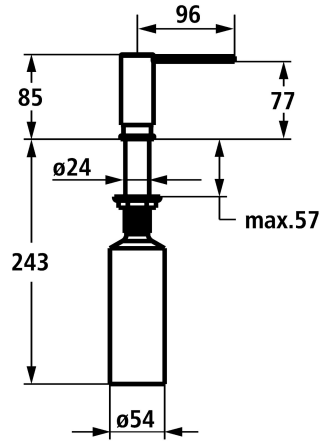

KWC MODERN Soap dispenser style

Modell-Linie: **ACCESSOIRES | Z.540.159.775**
Accesorios | Dispensador de jabón

KWC-No.

3600009613
chromeline

3600009597
matt black

3600009614
stainless steel

340000107
industrial black

brushed gold

brushed copper

brushed graphite

NEW

* Dispensador de jabón Modern style
* Rellenado sin extracción del contenedor de jabón
* Medida orificios ø26 mm

* Volumen de entrega:
- Bomba Z.540.162
- Contenedor jabón 300 ml capacidad Z.540.161

Datos técnicos

caño

Diámetro

Operación

Código de color

Tipo de instalación

Tipo de artículo

Dimensión de la altura

Proyección A

Material

SCHWENKBAR

33 mm

TOPBEDIENT

brushed gold

STANDMONTAGE

Dispensador de jabón