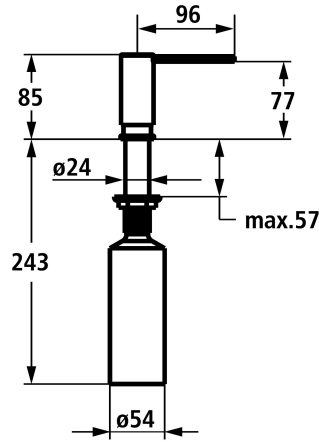

KWC MODERN Seifenspender style

Modell-Linie: ACCESSOIRES | Z.540.159.775
Accessoires | Seifenspender

KWC-Nr.

3600009613

chromeline

3600009597

matt black

3600009614

* Lieferumfang:
- Pumpe Z.540.162
- Seifenbehälter mit 300 ml Fassungsvermögen Z.540.161

Technische Daten

Auslauf

schwenkbar

Bedienung

topbedient

Farbcode

brushed gold

Installationsart

Standmontage

Artikeltyp

Seifenspender

Material

rostfreier Stahl

Ausladung A

96 mm

Schwenkbereich standardmässig

360 Grad

Höhe maximal

87 mm

Durchmesser

33 mm