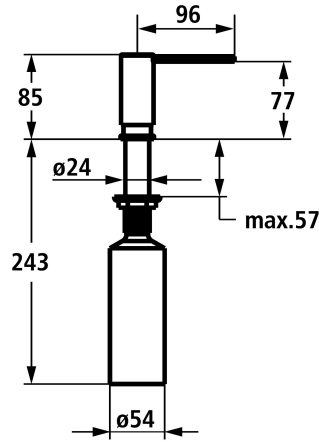

KWC MODERN Seifenspender style

Modell-Linie: ACCESSOIRES | Z.540.159.775
Accessories | Seifenspender

KWC-Nr.

3600009613

chromeline

3600009597

matt black

3600009614

brushed graphite

NEW

* Seifenspender Modern style
* Nachfüllbar ohne Ausbau des Seifenbehälters
* Tischbohrung $\varnothing 26$ mm

* Lieferumfang:
- Pumpe Z.540.162
- Seifenbehälter mit 300 ml Fassungsvermögen Z.540.161

Technische Daten

Auslauf

schwenkbar

Durchmesser

33 mm

Bedienung

topbedient

Farbcode

brushed gold

Installationsart

Standmontage

Artikeltyp

Seifenspender

Mass Höhe

87

Ausladung A