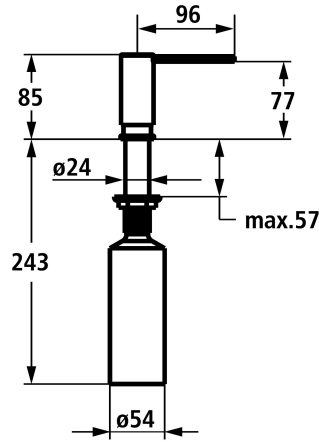

KWC MODERN Seifenspender style

Modell-Linie: ACCESSOIRES | Z.540.159.775
Accessoires | Seifenspender

KWC-Nr.

3600009613

chromeline

3600009597

matt black

3600009614

brushed graphite

NEW

* Seifenspender Modern style
* Nachfüllbar ohne Ausbau des Seifenbehälters
* Tischbohrung ø26 mm

* Lieferumfang:
- Pumpe Z.540.162
- Seifenbehälter mit 300 ml Fassungsvermögen Z.540.161

Technische Daten

Auslauf

schwenkbar

Durchmesser

33 mm

Bedienung

topbedient

Farbcode

brushed gold

Installationsart

Standmontage

Artikeltyp

Seifenspender

Mass Höhe

87

Ausladung A