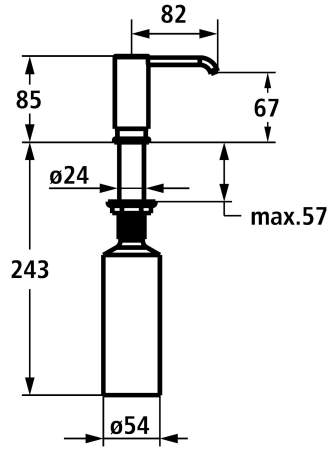

KWC MODERN

Distributore di sapone bent

Modell-Linie: ACCESSOIRES | Z.540.157.778

Accessori | Distributori di sapone liquido

KWC-No.

3600009603

chromeline

3600009593

brushed gold

brushed copper

brushed graphite

NEW

* Distributore di sapone Modern bent

* Ricarica dall'alto

* Foratura ø26 mm

* Incluso nella fornitura:

- Pompa Z.540.162

- Erogatore di sapone con capacità di 300 ml Z.540.161

Dati tecnici

bocca

Diametro

Operazione

Codice colore

Tipo di installazione

Tipo di articolo

Dimensioni in altezza

Proiezione A

Materiale

SCHWENKBAR

33 mm

TOPBEDIENT

brushed copper