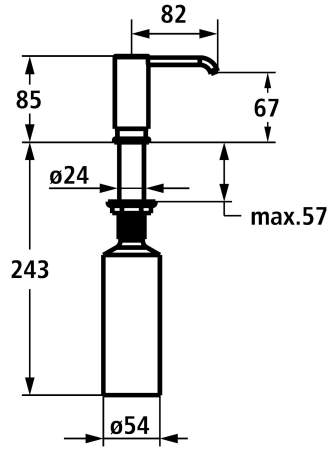

## KWC MODERN

Distributore di sapone bent

Modell-Linie: ACCESSOIRES | Z.540.157.778

Accessori | Distributori di sapone liquido

### KWC-No.

**3600009603**

chromeline

**3600009593**

matt black

**3600009592**

acciaio inox

**3600009594**

NEW

\* Distributore di sapone Modern bent

\* Ricarica dall'alto

\* Foratura ø26 mm

\* Incluso nella fornitura:

- Pompa Z.540.162

- Erogatore di sapone con capacità di 300 ml Z.540.161

### Dati tecnici

Bocca

Diametro

Operazione

Codice colore

Tipo di installazione

Tipo di articolo

Dimensioni in altezza