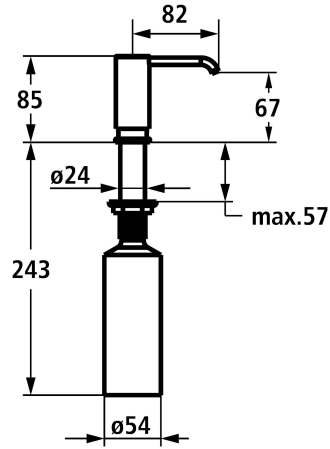

KWC MODERN

Distributeur de savon bent

Modell-Linie: ACCESSOIRES | Z.540.157.778

Accessoires | Distributeurs de savon

KWC-No.

3600009603

chromeline

3600009593

brushed copper

340000110

brushed graphite

Code couleur

chromeline

matt black

acier inoxydable

industrial black

brushed gold

brushed copper

brushed graphite

NEW

- * Distributeur de savon Modern bent
- * Recharge facile, sans démontage du distributeur
- * Perçage utile ø26 mm

- * Livraison:
- Pompe Z.540.162
- Réservoir de savon 300 ml Z.540.161

Données techniques

goulot

Diamètre

Commande

Code couleur

Type d'installation

Type d'article

Dimension de la hauteur