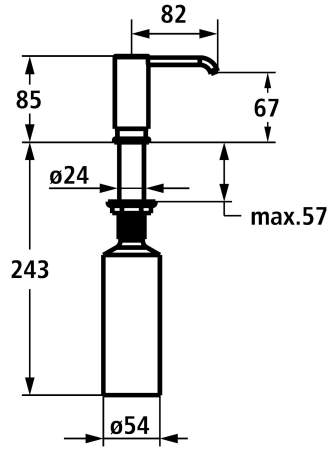

#### KWC-No.

**3600009603**

chromeline

**3600009593**

matt black

**3600009592**

acier inoxydable

**3600009594**

NEW

- \* Distributeur de savon Modern bent
- \* Recharge facile, sans démontage du distributeur
- \* Perçage utile ø26 mm

- \* Livraison:
  - Pompe Z.540.162
  - Réservoir de savon 300 ml Z.540.161

#### Données techniques

goulot

Diamètre

Commande

Code couleur

Type d'installation

Type d'article

Dimension de la hauteur