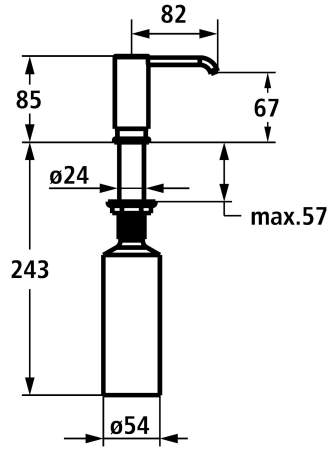

## KWC MODERN

Distributeur de savon bent

Modell-Linie: ACCESSOIRES | Z.540.157.778

Accessoires | Distributeurs de savon

### KWC-No.

**3600009603**

chromeline

**3600009593**

matt black

**3600009592**

acier inoxydable

**3600009594**

NEW

- \* Distributeur de savon Modern bent
- \* Recharge facile, sans démontage du distributeur
- \* Perçage utile ø26 mm

- \* Livraison:
- Pompe Z.540.162
- Réservoir de savon 300 ml Z.540.161

### Données techniques

goulot

Diamètre

Commande

Code couleur

Type d'installation

Type d'article

Dimension de la hauteur