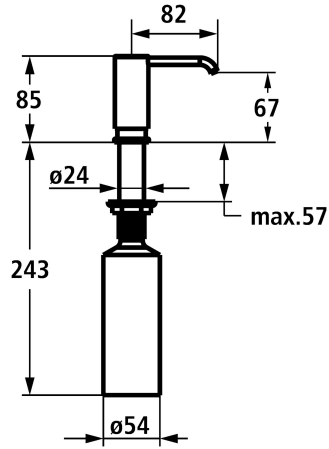

KWC MODERN Seifenspender bent

Modell-Linie: ACCESSOIRES | Z.540.157.778
Accessories | Seifenspender

KWC-Nr.

3600009603
chromeline

3600009593
matt black

3600009592
Edelstahl

3600009594
industrial black

340000104
brushed gold

340000105
brushed copper

340000110
brushed graphite

Farbcode

chromeline

matt black

Edelstahl

industrial black

brushed gold

brushed copper

brushed graphite

NEW

* Seifenspender Modern bent
* Nachfüllbar ohne Ausbau des Seifenbehälters
* Tischbohrung ø26 mm

* Lieferumfang:
- Pumpe Z.540.162
- Seifenbehälter mit 300 ml Fassungsvermögen Z.540.161

Technische Daten

Auslauf
Durchmesser
Bedienung
Farbcode
Installationsart
Artikeltyp
Mass Höhe
Ausladung A
Material
teamNumber

schwenkbar
33 mm
topbedient
brushed copper
Standmontage
Seifenspender
87
A 82
rostfreier Stahl
0