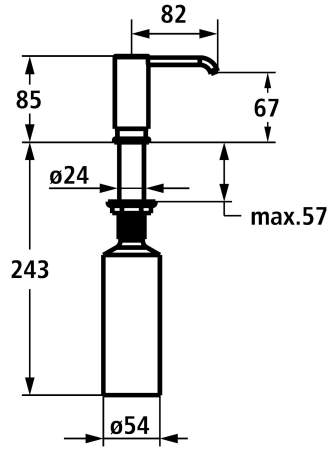

KWC MODERN

Distributore di sapone bent

Modell-Linie: ACCESSOIRES | Z.540.157.775

Accessori | Distributori di sapone liquido

KWC-No.

3600009603

chromeline

3600009593

brushed gold

brushed copper

brushed graphite

NEW

* Distributore di sapone Modern bent

* Ricarica dall'alto

* Foratura ø26 mm

* Incluso nella fornitura:

- Pompa Z.540.162

- Erogatore di sapone con capacità di 300 ml Z.540.161

Dati tecnici

bocca

Diametro

Operazione

Codice colore

Tipo di installazione

Tipo di articolo

Dimensioni in altezza

Proiezione A

Materiale

SCHWENKBAR

33 mm

TOPBEDIENT

brushed gold