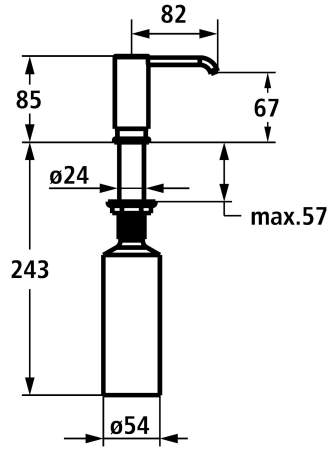

KWC MODERN

Distributore di sapone bent

Modell-Linie: ACCESSOIRES | Z.540.157.775

Accessori | Distributori di sapone liquido

KWC-No.

3600009603

chromeline

3600009593

brushed gold

brushed copper

brushed graphite

NEW

* Distributore di sapone Modern bent

* Ricarica dall'alto

* Foratura ø26 mm

* Incluso nella fornitura:

- Pompa Z.540.162

- Erogatore di sapone con capacità di 300 ml Z.540.161

Dati tecnici

Bocca

Diametro

Operazione

Codice colore

Tipo di installazione

Tipo di articolo

Dimensioni in altezza

Proiezione A

Materiale

teamNumber

SCHWENKBAR

33 mm

TOPBEDIENT