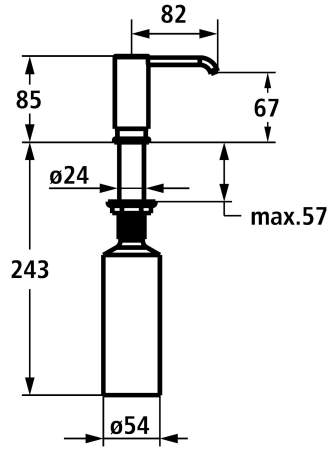

KWC MODERN

Distributeur de savon bent

Modell-Linie: ACCESSOIRES | Z.540.157.775

Accessoires | Distributeurs de savon

KWC-No.

3600009603

chromeline

3600009593

brushed copper

340000110

brushed graphite

Code couleur

chromeline

matt black

acier inoxydable

industrial black

brushed gold

brushed copper

brushed graphite

NEW

- * Distributeur de savon Modern bent
- * Recharge facile, sans démontage du distributeur
- * Perçage utile ø26 mm

- * Livraison:
- Pompe Z.540.162
- Réservoir de savon 300 ml Z.540.161

Données techniques

goulot

Diamètre

Commande

Code couleur

Type d'installation

Type d'article

Dimension de la hauteur