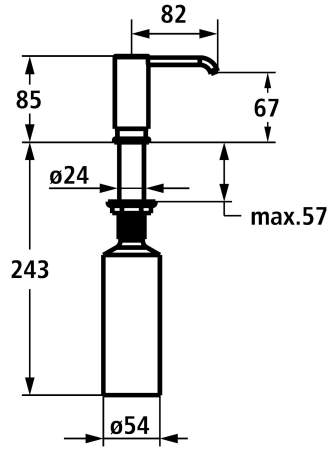

KWC MODERN

Distributeur de savon bent

Modell-Linie: ACCESSOIRES | Z.540.157.775

Accessoires | Distributeurs de savon

KWC-No.

3600009603

chromeline

3600009593

brushed gold

brushed copper

brushed graphite

NEW

- * Distributeur de savon Modern bent
- * Recharge facile, sans démontage du distributeur
- * Perçage utile ø26 mm

- * Livraison:
- Pompe Z.540.162
- Réservoir de savon 300 ml Z.540.161

Données techniques

goulot

Diamètre

Commande

Code couleur

Type d'installation

Type d'article

Dimension de la hauteur

Projection A

Matière

teamNumber

SCHWENKBAR

33 mm

TOPBEDIENT

brushed gold

STANDMONTAGE