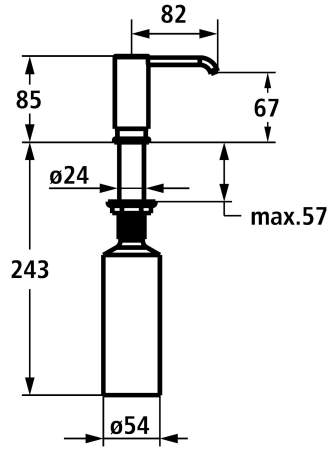

#### KWC-No.

**3600009603**

chromeline

**3600009593**

matt black

**3600009592**

acier inoxydable

**3600009594**

NEW

- \* Distributeur de savon Modern bent
- \* Recharge facile, sans démontage du distributeur
- \* Perçage utile ø26 mm

- \* Livraison:
- Pompe Z.540.162
- Réservoir de savon 300 ml Z.540.161

#### Données techniques

goulot

Diamètre

Commande

Code couleur

Type d'installation

Type d'article

Dimension de la hauteur