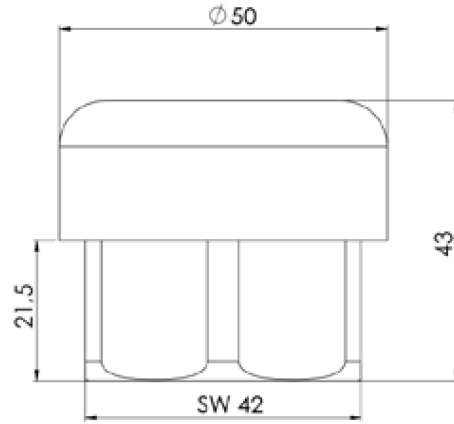

### Uitloopbegrenzer M 38 x 15

Modell-Linie: GASTRO | 300061

Reserve onderdelen | Reserve-onderdelen kranen

#### KWC-No.

**300061**  
chromeline

\* Uitloop zwenkbegrenzer M 38 x 15  
\* Geschikt voor:  
- KWC GASTRO

- 2-gats en ééngreeps mengkraan  
- ééngats / 2-gats + wandmengkraan 3/4"  
- begrenzing individueel instelbaar