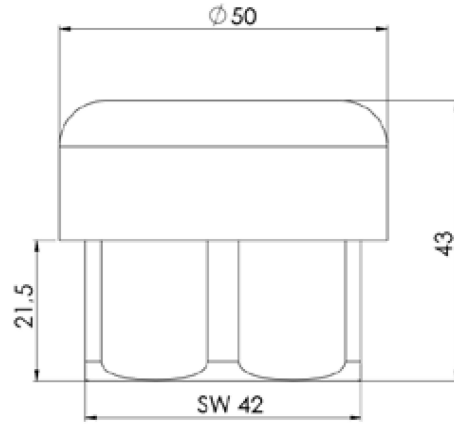

KWC GASTRO Uitloopbegrenzer M 38 x 15

Modell-Linie: GASTRO | 300061
Reserve onderdelen | Reserve-onderdelen kranen

KWC-No.

300061
chromeline

* Uitloop zwenkbegrenzer M 38 x 15
* Geschikt voor:
- KWC GASTRO

- 2-gats en ééngreeps mengkraan
- ééngats / 2-gats + wandmengkraan 3/4"
- begrenzing individueel instelbaar

Technical Data

Farbcode
Artikeltyp
Material

chromeline
Zubehör
Messing