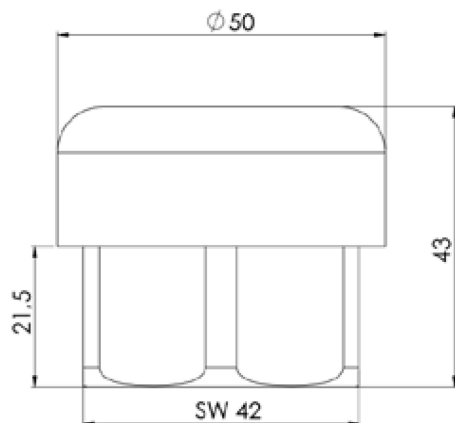

KWC GASTRO

Scarico limitatore di rotazione M 38 x 15

Modell-Linie: GASTRO | 300061

Ricambi | Accessori per rubinetterie per lavabi

KWC-No.

300061
chromeline

* Limitatore di rotazione della bocca M 38 x 15
* Adatto a:
– KWC GASTRO

– batteria e miscelatore a leva
– rubinetteria monoforo / a due fori + Rubinetteria a parete 3/4"
– limitatore regolabile

Dati tecnici

Farbcode

chromeline

Artikeltyp

Zubehör

Material

Messing