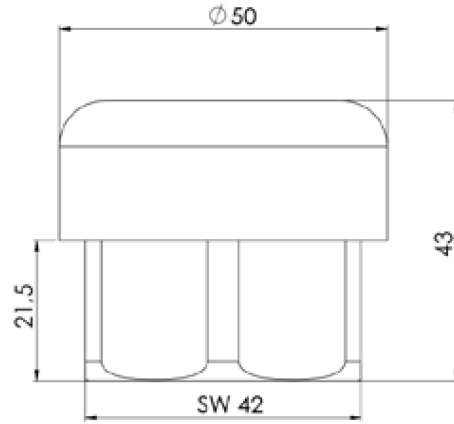

KWC GASTRO

Scarico limitatore di rotazione M 38 x 15

Modell-Linie: GASTRO | 300061

Ricambi | Accessori per rubinetterie per lavabi

KWC-No.

300061
chromeline

* Limitatore di rotazione della bocca M 38 x 15
* Adatto a:
– KWC GASTRO

– batteria e miscelatore a leva
– rubinetteria monoforo / a due fori + Rubinetteria a parete 3/4"
– limitatore regolabile

Dati tecnici

Farbcode
Artikeltyp
Material
teamNumber
sanitasTroschNumber

chromeline
Zubehör
Messing
0
6119 735.501.000