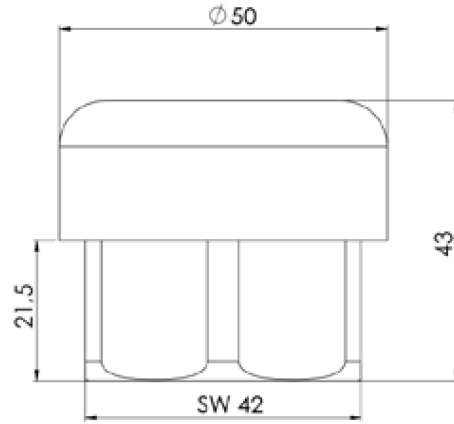

KWC GASTRO

Limiteur de course pivotant M 38 x 15

Modell-Linie: GASTRO | 300061

Pièces de rechange | Pièces de rechange robinetterie

KWC-No.

300061
chromeline

* Limiteur de pivotement du bec M 38 x 15
* A combiner avec:
– KWC GASTRO

– mitigeur à levier et 2 poignées
– robinetterie à un trou / deux trous + robinetterie murale 3/4"
– limitation réglable individuellement

Données techniques

Farbcode
Artikeltyp
Material
teamNumber
sanitasTroeschNumber